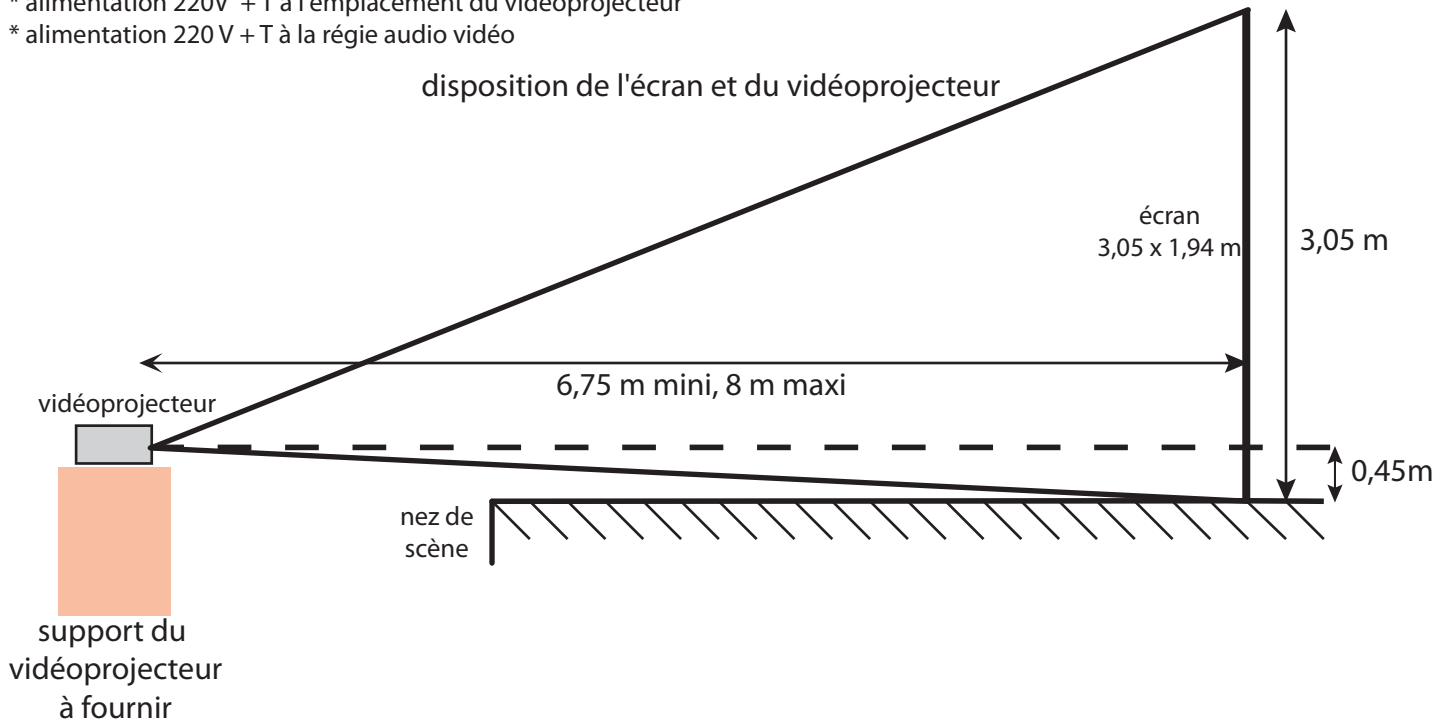

Le Bulldog de Darwin : dispositif audio et vidéo

ART'M Créateurs associés 04 27 40 37 03

contact pour la régie audio vidéo :
Guy DUBREUIL : 06 76 37 04 62

Matériels fournis par la compagnie :

- vidéoprojecteur
- table de mixage
- deux ordinateurs portables (sources audio et vidéo)
- liaisons des ordinateurs à la table de mixage
- liaison de l'ordinateur au vidéoprojecteur, 1 câble VGA sub-d15, 35m
- liaison de la table de mixage vers le système d'amplification-diffusion, 2 câbles XLR, sortie male, 10m
- écran de projection (bande verticale), hauteur 3,05 m, largeur 1,94 m, fourreau en haut et en bas.
  Le bas de l'écran est posé sur la scène.

Matériels à fournir :

- support du vidéoprojecteur
- table pour la régie audio vidéo, 1,5m X 0,75m
- système d'amplification et de diffusion audio
- alimentation 220V + T à l'emplacement du vidéoprojecteur
- alimentation 220V + T à la régie audio vidéo

disposition de l'écran et du vidéoprojecteur